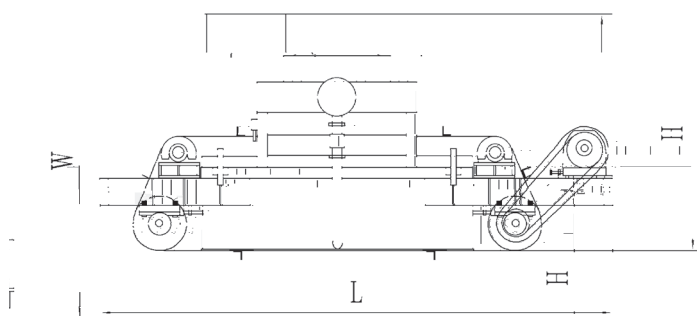

## RCDFJ- □ T 系列强迫油循环自卸式电磁除铁器

:

900Gs 1200Gs 1500Gs  
 1750Gs 2000Gs 2250Gs 2500Gs

:

: 200610044750. 4

: ZL200620085563. 6

( 50 )

( 50 )