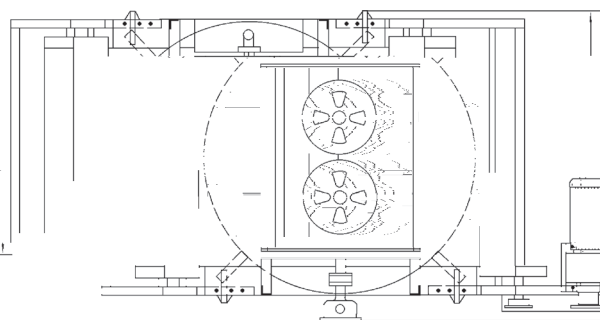

## RCDFJ- □ T 系列强迫油循环自卸式电磁除铁器

:

900Gs 1200Gs 1500Gs  
 1750Gs 2000Gs 2250Gs 2500Gs

:

: 200610044750. 4

: ZL200620085563. 6

( 50 )

( 50 )