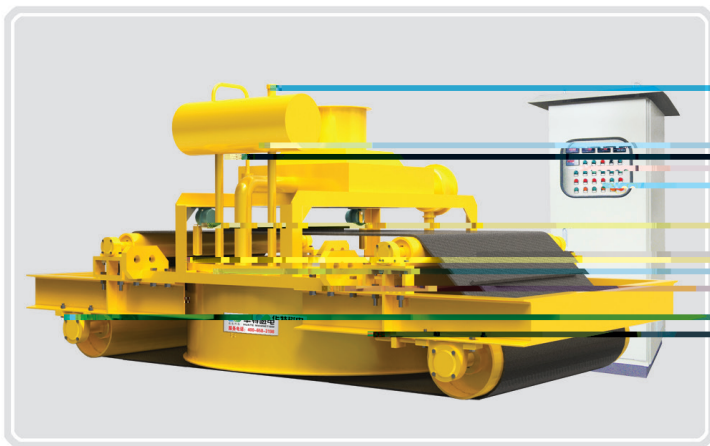

## RCDFJ- □ T 系列强迫油循环自卸式电磁除铁器

:

900Gs 1200Gs 1500Gs  
 1750Gs 2000Gs 2250Gs 2500Gs

:

: 200610044750. 4

: ZL200620085563. 6

( 50 )

( 50 )